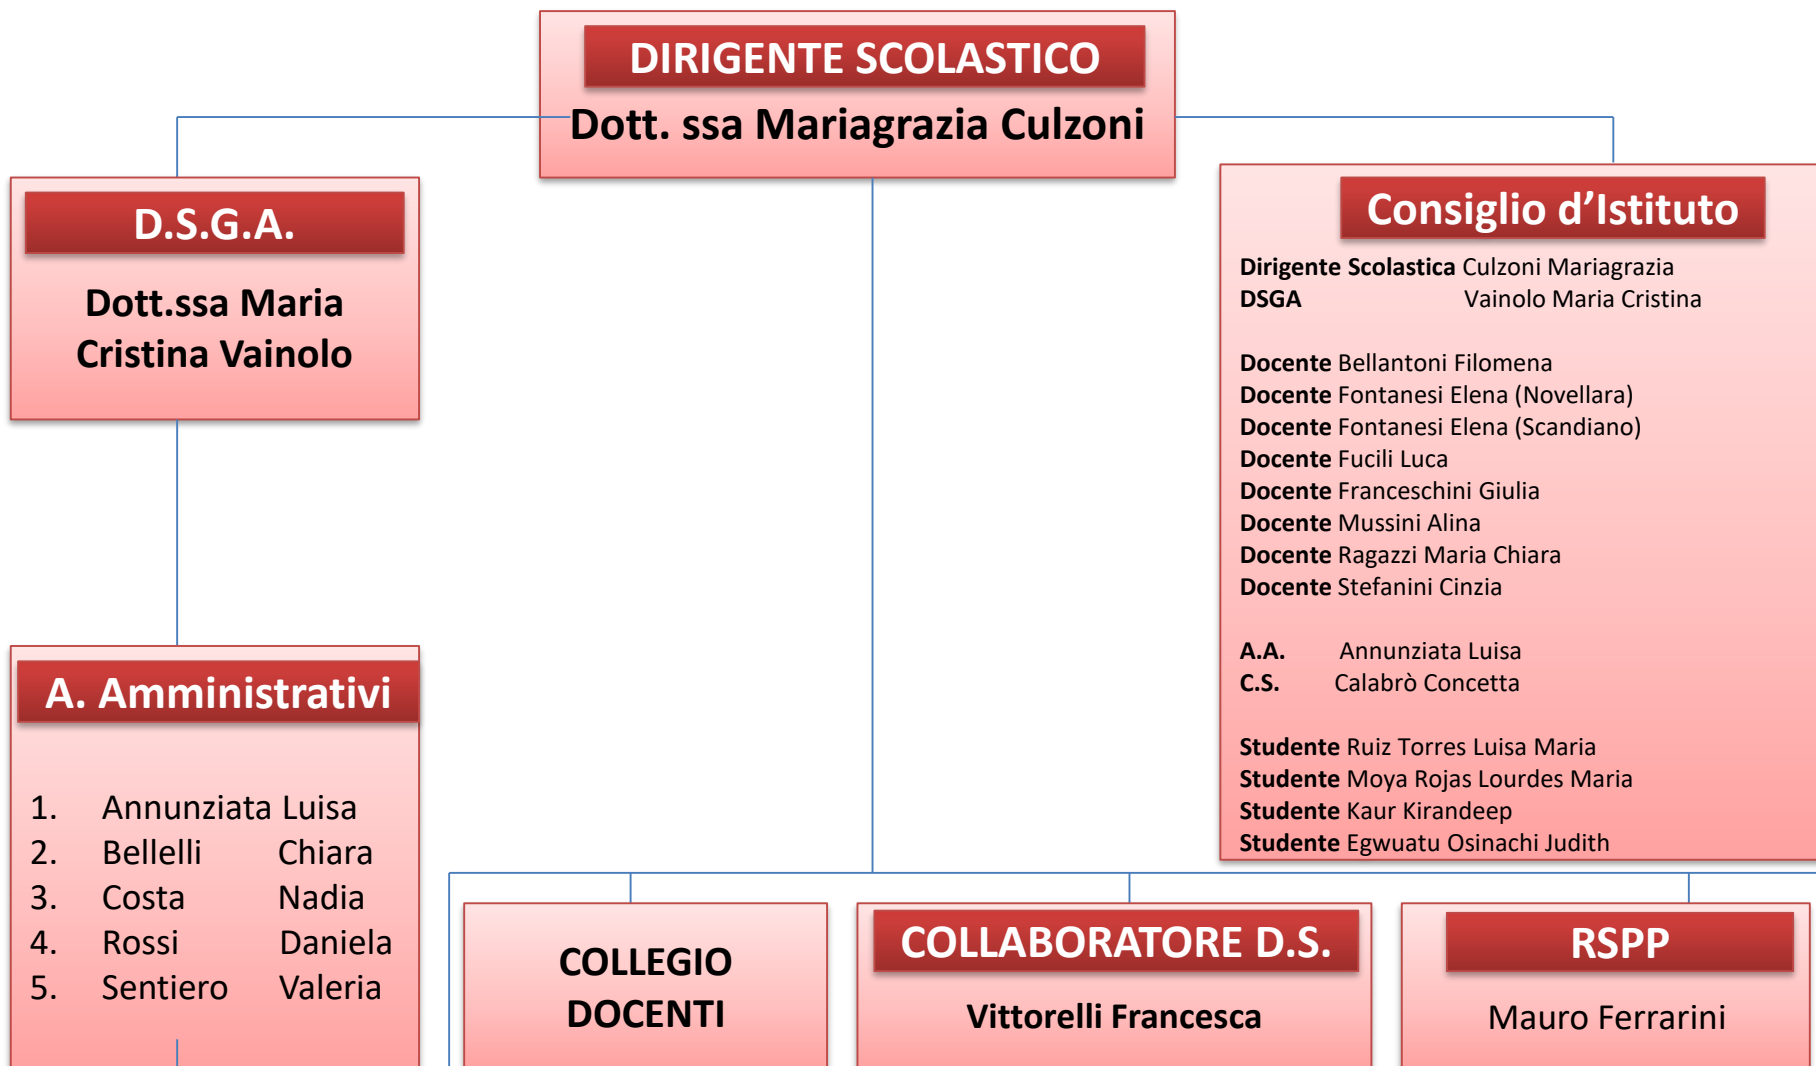

CPIA REGGIO NORD Centro Provinciale Istruzione Adulti di Correggio

Via Conte Ippolito, 22 – 42015 Correggio (RE) 0522/633059
REMM133007@istruzione.it – remm133007@pec.istruzione.it

Anno Scolastico 2021 – 2022

ORGANIGRAMMA